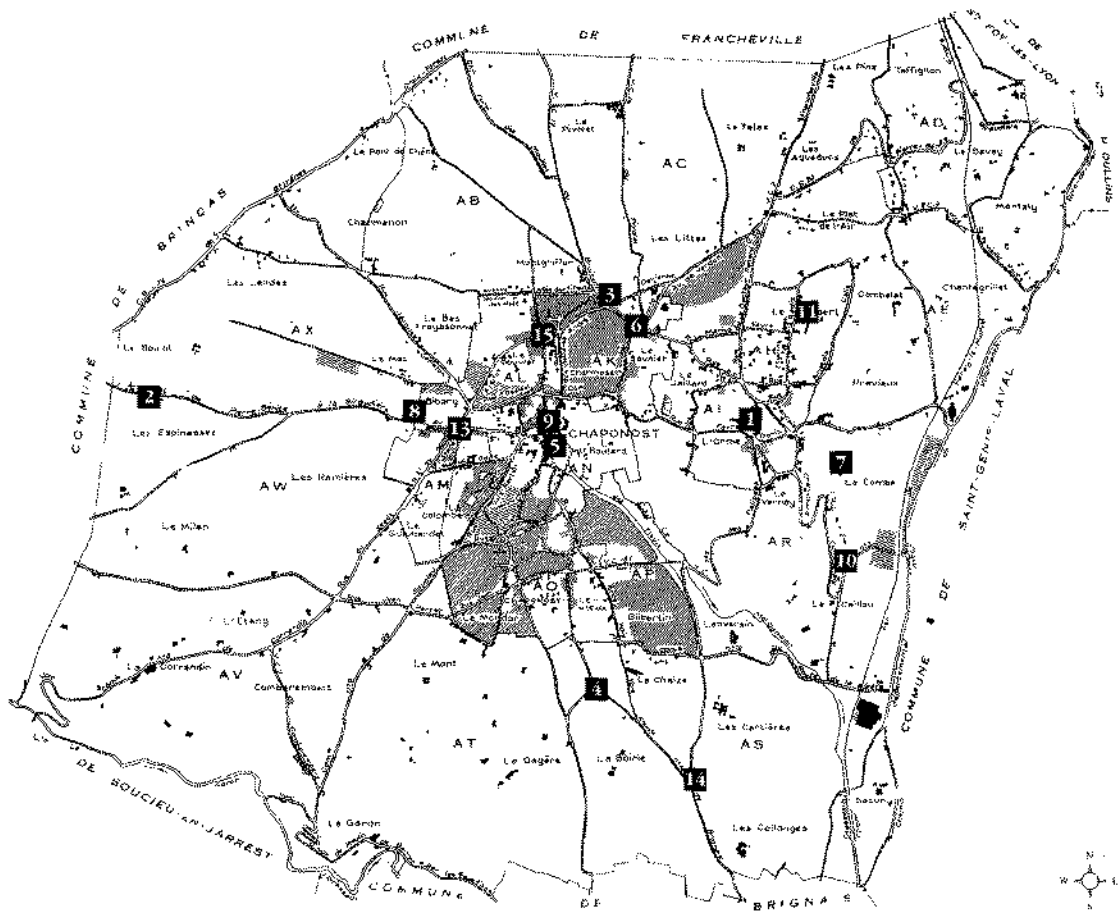

CHAPONOST
 REPÉRAGE DES CROIX DE CHEMIN

- 1 - Croix de Forme
- 2 - Croix du Bouleau
- 3 - Croix de l'avenue Devienne
- 4 - Croix Ramier (ou Croix Ramière)
- 5 - Croix de la place Maréchal-Foch
- 6 - Croix Charmassin (ou Croix Jaune)
- 7 - Croix de la Combe
- 8 - Croix du Cimetière
- 9 - Croix de la rue René-Chapard
- 10 - Croix du Colombier
- 11 - Croix du Robert
- 13 - Croix de Bibary (disparue) Madone (16)