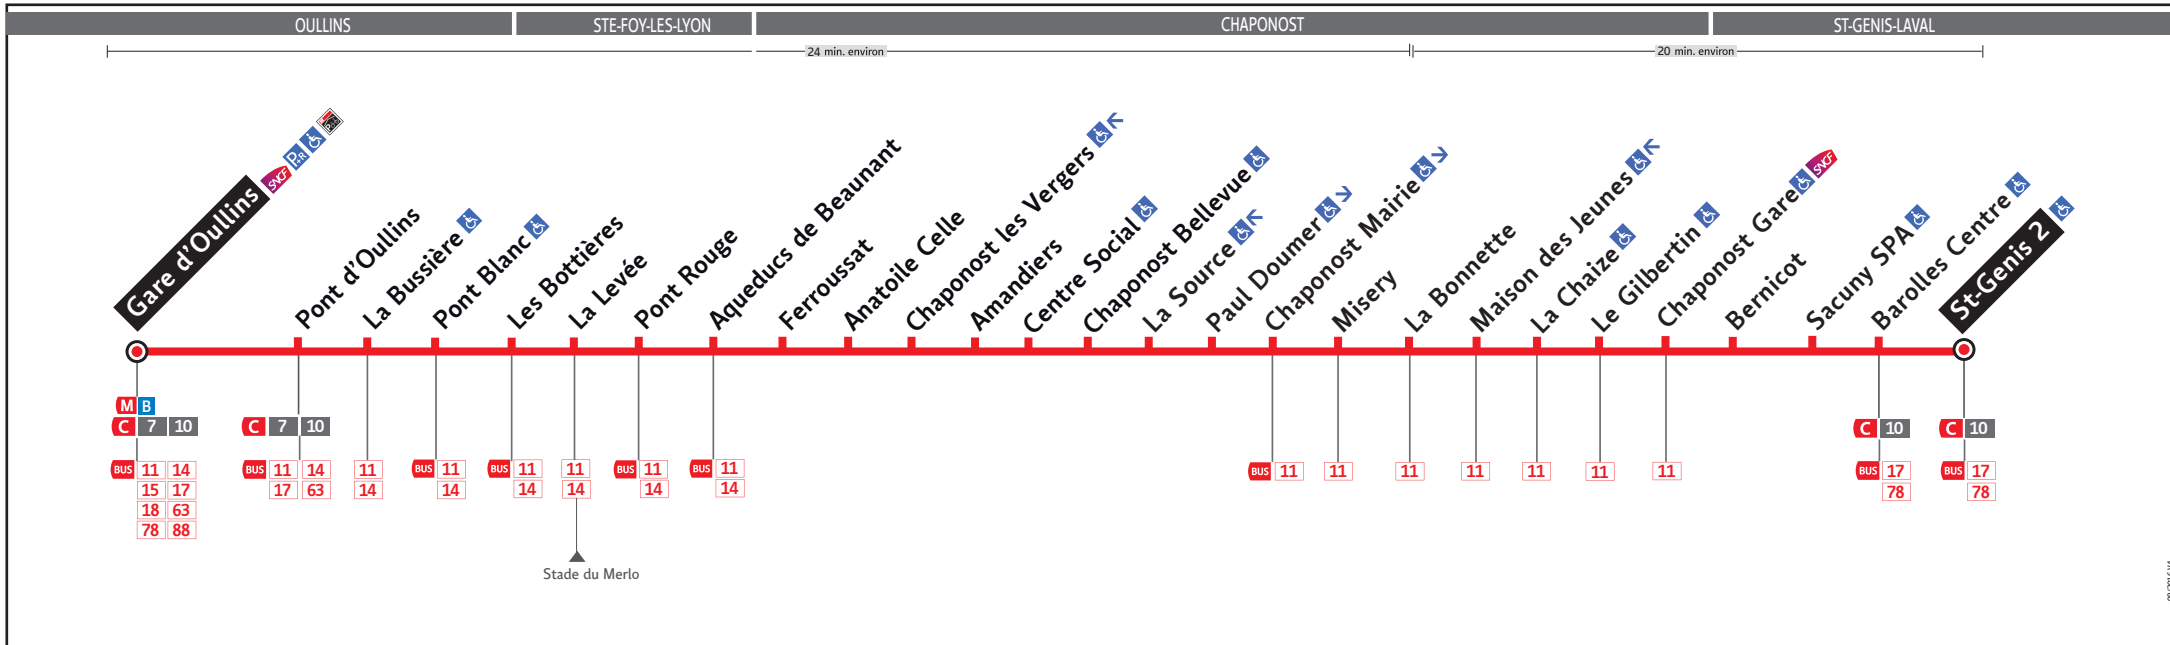

HORAIRES

DU 10 JUIL. AU 3 SEPT. 2017

Ligne

BUS

12

● GARE D' OULLINS ↔ SAINT GENIS 2

Les fiches horaires des lignes du réseau TCL sont consultables :

Sur le site tcl.fr
et le site mobile TCL

Dans un Relais Info Service

Part-Dieu Vivier Merle, Part-Dieu
Villette et Gare de Vaise

Pour connaître les horaires de passage de vos lignes à un point d'arrêt précis, sur www.tcl.fr,
allez à «Horaires» dans la rubrique «SERVICES» puis sélectionnez votre ligne et choisissez votre arrêt
à la rubrique «HORAIRES À L'ARRÊT»

VOTRE RELAIS INFO SERVICE *

Pour vous informer et vous renseigner sur le réseau TCL

Relais Info Service « Gare de Vaise »

Métro ligne D - Lundi au vendredi : 7h00 à 20h30
Station Gare de Vaise - Samedi : 9h00 à 20h30
2 place de Paris - Fermé le dimanche
Lyon 9^{ème}

VOTRE AGENCE TCL *

Pour vous accompagner dans vos achats de titres de transport

Agence Bellecour

Métro ligne A - Lundi au vendredi : 7h30 à 19h00
Station Bellecour - Samedi : 9h00 à 18h00
6 place Bellecour - Fermée le dimanche
Lyon 2^{ème}